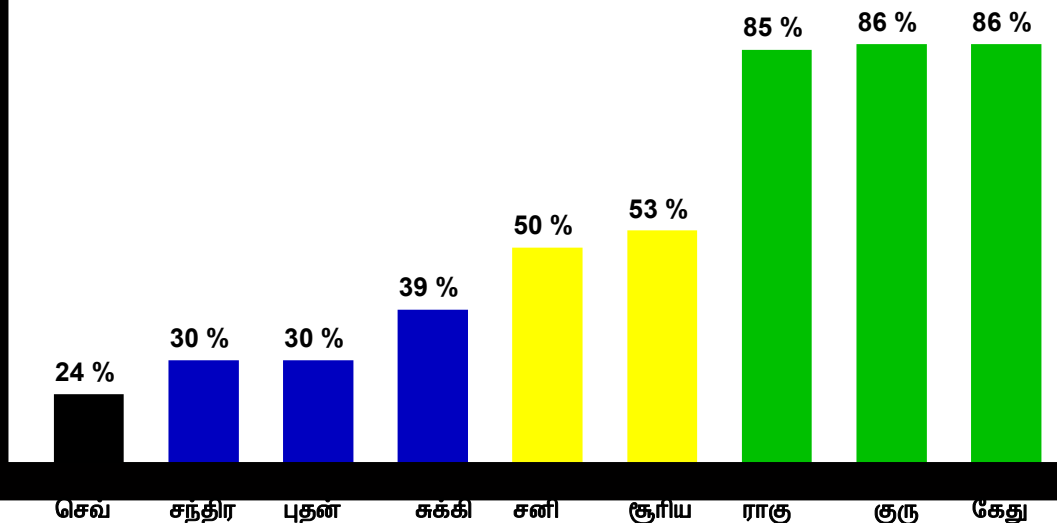

அக வாழ்க்கை (உணர்வு சார்ந்தது)

Sentimental Life

கல்வி, மன மகிழ்ச்சி, ஆரோக்கியம், மணவாழ்க்கை, பொதுஜன தொடர்பு, ரசனை, ரசனை, தர்ம சிந்தனை, சுப செலவு போன்ற உணர்வுப்பூர்வமான விஷயங்களுக்கு கிரகங்களின் பலம் (தசா புத்திகளின் அடிப்படையில்)