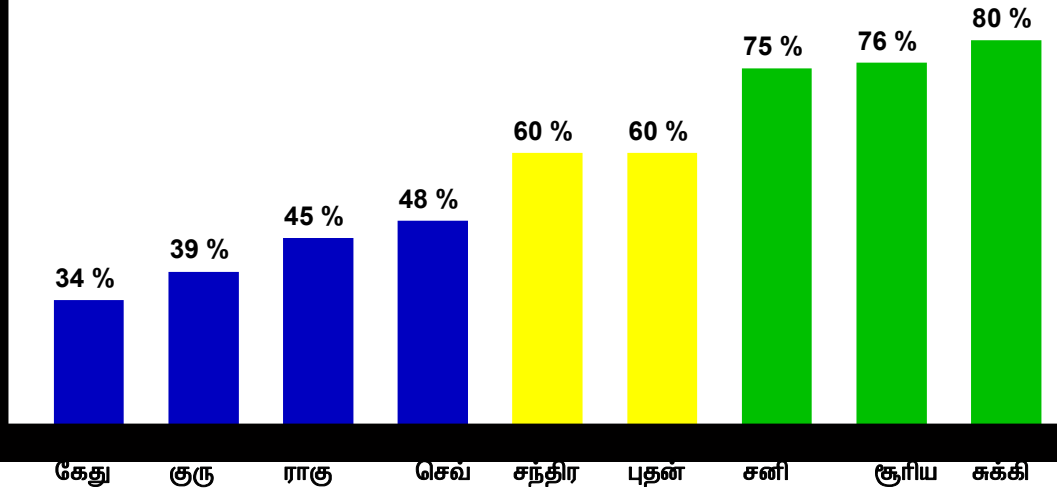

பெயர் : P.Venkatachalam
வயது : 65 வ, 1 மா, 19 நா
தேதி : 04-06-1959
பிறந்த நேரம் : 02:00:50 PM
பிறந்த ஊர் : Ayyampalayam, Trichy

நடப்பு தசா புக்தி தொடர்புகள்

	ஆரம்பம்	முடிவு
சனி திசை	03/12/2016 முதல்	03/12/2035 வரை
சுக்கி புக்தி	23/09/2023 முதல்	22/11/2026 வரை
சூரிய புக்தி	22/11/2026 முதல்	04/11/2027 வரை
சந்தி புக்தி	04/11/2027 முதல்	04/06/2029 வரை

பிறப்பு கால தசா இருப்பு : சுக் 00வ, 05மா, 29நா

புற வாழ்க்கை (பொருள் சார்ந்தது)

Logical Life

பொருளாதாரம், தொழிலுக்கு, சொத்து சேர்க்கை, முதலீடு, பொறுப்புணர்வு, அந்தஸ்து, மனக்கட்டுப்பாடு போன்ற அறிவுப்பூர்வமான பொருள் சார்ந்த விஷயங்களுக்கு கிரகங்களின் பலம் (தசா புத்திகளின் அடிப்படையில்)